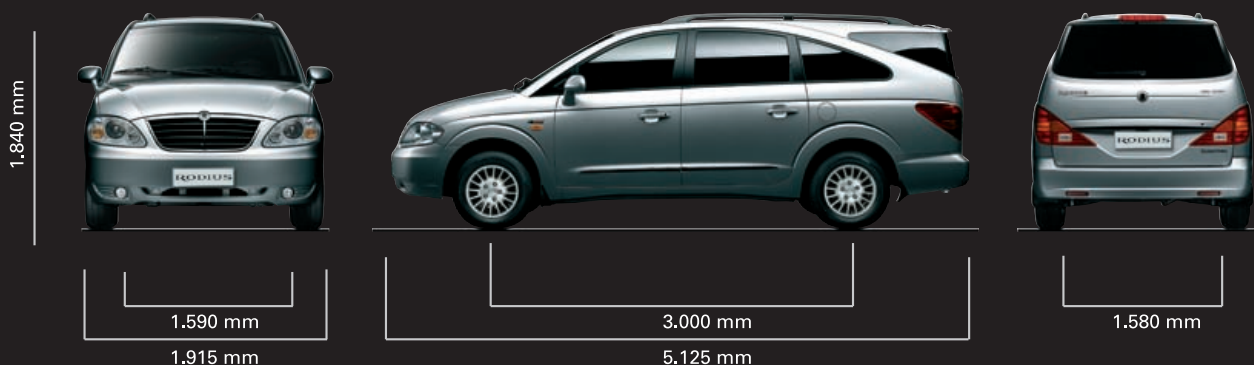

**SSANGYONG****RODIUS**

FICHA TÉCNICA

**ESPECIFICACIONES TÉCNICAS RODIUS**

	RODIUS	
	270Xdi/Premium/Limited	RODIUS 270Xdi Limited AWD
Tipo de motor	Turbodiésel (Common Rail, inyección directa)	
Diámetro x Carrera (mm.)	86,2 x 92,4	
Cilindrada (cc.)	2.696	
Relación de compresión	17,5:1	
Potencia máxima (Kw/CV/rpm)	121/165/4.000	
Par motor máximo (Nm./rpm)	340 / 1.800-3.250	
Capacidad depósito combustible (l)	80	
Longitud total (mm)	5.125	
Altura total (mm)	1.820 (1.840 con rieles)	
Anchura total (mm)	1.915	
Vía delantera (mm)	1.590	
Vía trasera (mm)	1.580	
Distancia entre ejes (mm)	3.000	
Distancia mínima del suelo (mm)	182	
Ángulo de entrada (grados)	19,2	
Ángulo de salida (grados)	18,7	
Ángulo de rampa (grados)	17	
Radio mínimo de giro (m.)	5,8	
Capacidad maletero (L)		
Con 3 Filas de Asientos	841	
Con 2 Filas de Asientos	1.641	
Velocidad máxima trans.manual / trans. auto.(Km/h)	181 / 186	
Peso en vacío (Kg.)	2.007 (2.034)	2.117 (2.142)
M.M.A (Kg.)	2WD 2.750 / 4WD 2.850	
Neumáticos	215/65R 16	
Caja de cambios	Manual 5 velocidades	
Relación de caja		
1ª	4,315 (3,595)	
2ª	2,475 (2,186)	
3ª	1,536 (1,405)	
4ª	1,000 (1,000)	
5ª	0,807 (0,831)	
M.A. 1ª	3,919 (3,167)	
M.A. 2ª	(1,926)	
Reductora	-	Sí
Dirección	Cremallera servoasistida	
Sistema de Tracción	Tracción trasera	Permanente (Distribución automática de Par)
Suspensión delantera	Doble brazo transversal y barra estabilizadora	
Suspensión trasera	Multibrazo, muelles helicoidales	
Frenos (Delanteros)	Discos ventilados (ABS)	
Frenos (Traseros)	Discos ventilados (ABS)	
Consumo de combustible (litros/100Km.)		
Urbano	10,5 (11,2)	11,4 (11,9)
Extraurbano	6,7 (7,3)	7,2 (8,1)
Combinado	8,1 (8,7)	8,6 (9,4)
CO ₂ (g/Km.)	223 (247)	237 (250)

(l) Versiones automáticas

COLORES

Grand White

Lucky Blue

Fine Silver

Space Black

Cyber grey

Sahara Beige

LLANTAS

Llantas 16"

TAPICERÍA

Cuero Gris

Tejido Gris

Cuero Beige

Tejido Beige

ACABADO